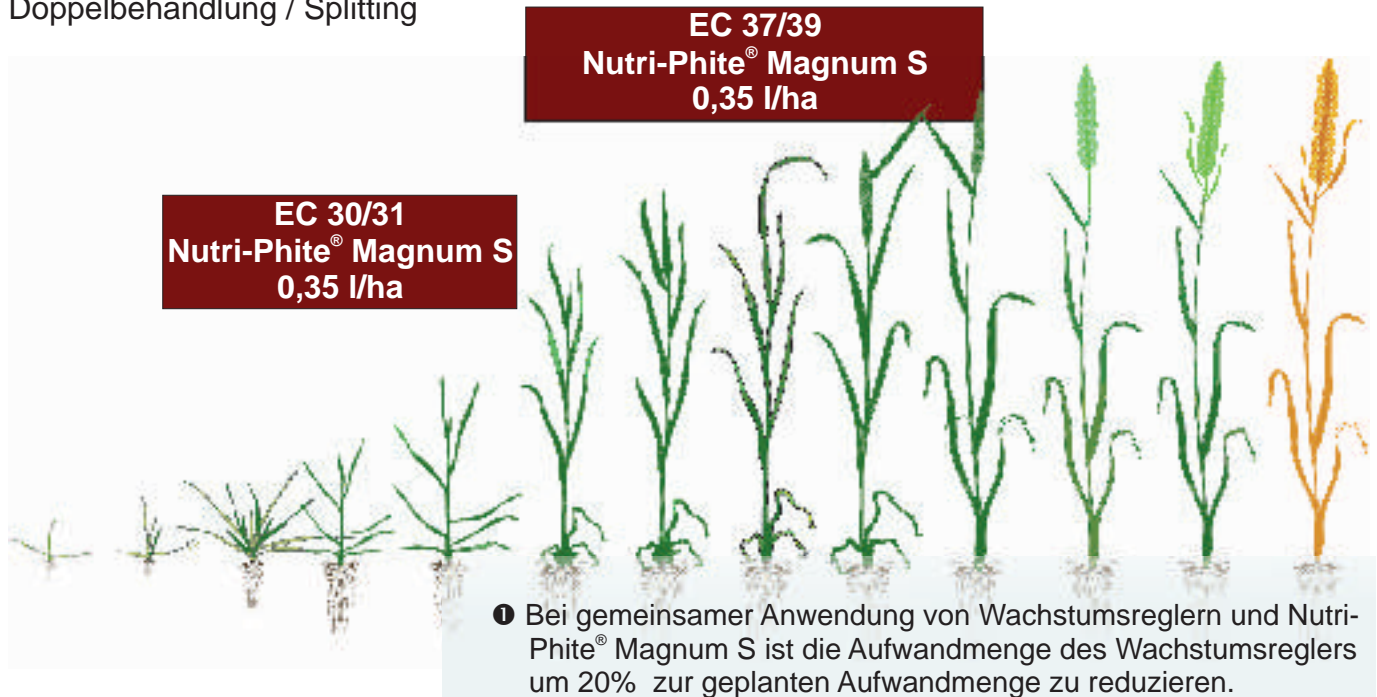

Nutri-Phite[®] Magnum S Getreide

Nutri-Phite[®] Magnum S - leistungsstark im Versuch und in der Praxis!

Universität Kiel,
 Exaktversuch 2008: Hohenschulen
 Sorte: Ritmo. Bestandesführung (Düngung,
 Pflanzenschutz) standortbezogen optimal.

N.U. Agrar GmbH,
 Exaktversuche 2004-2006: Flensburg-Maasbüll
 Sorten: Tommi, Biscay, Paroli. Bestandesführung
 (Düngung, Pflanzenschutz) standortbezogen optimal.

Anwendungsempfehlung:
 Doppelbehandlung / Splitting