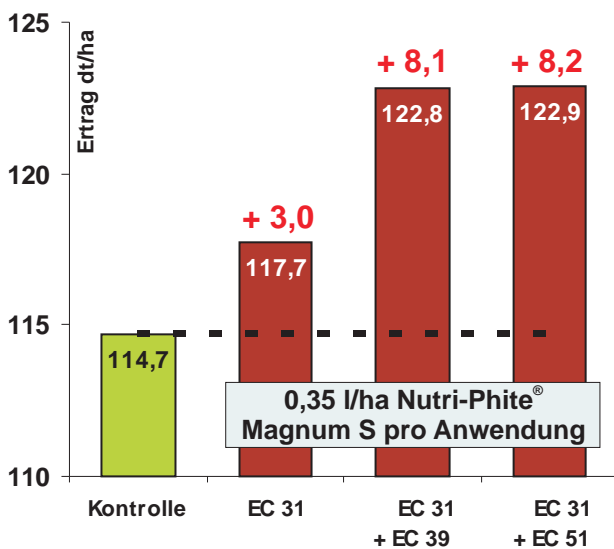

Nutri-Phite[®] Magnum S Getreide

Nutri-Phite[®] Magnum S - leistungsstark im Versuch und in der Praxis!

Universität Kiel,
 Exaktversuch 2008: Hohenschulen
 Sorte: Ritmo. Bestandesführung (Düngung,
 Pflanzenschutz) standortbezogen optimal.

N.U. Agrar GmbH,
 Exaktversuche 2004-2006: Flensburg-Maasbüll
 Sorten: Tommi, Biscay, Paroli. Bestandesführung
 (Düngung, Pflanzenschutz) standortbezogen optimal.

Anwendungsempfehlung:
 Doppelbehandlung / Splitting