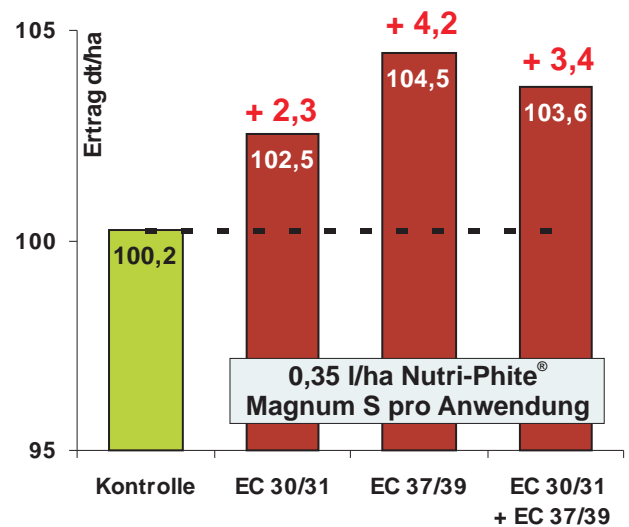

Nutri-Phite[®] Magnum S Getreide

Nutri-Phite[®] Magnum S - leistungsstark im Versuch und in der Praxis!

Universität Kiel,
 Exaktversuch 2008: Hohenschulen
 Sorte: Ritmo. Bestandesführung (Düngung,
 Pflanzenschutz) standortbezogen optimal.

N.U. Agrar GmbH,
 Exaktversuche 2004-2006: Flensburg-Maasbüll
 Sorten: Tommi, Biscay, Paroli. Bestandesführung
 (Düngung, Pflanzenschutz) standortbezogen optimal.

Anwendungsempfehlung:
 Doppelbehandlung / Splitting